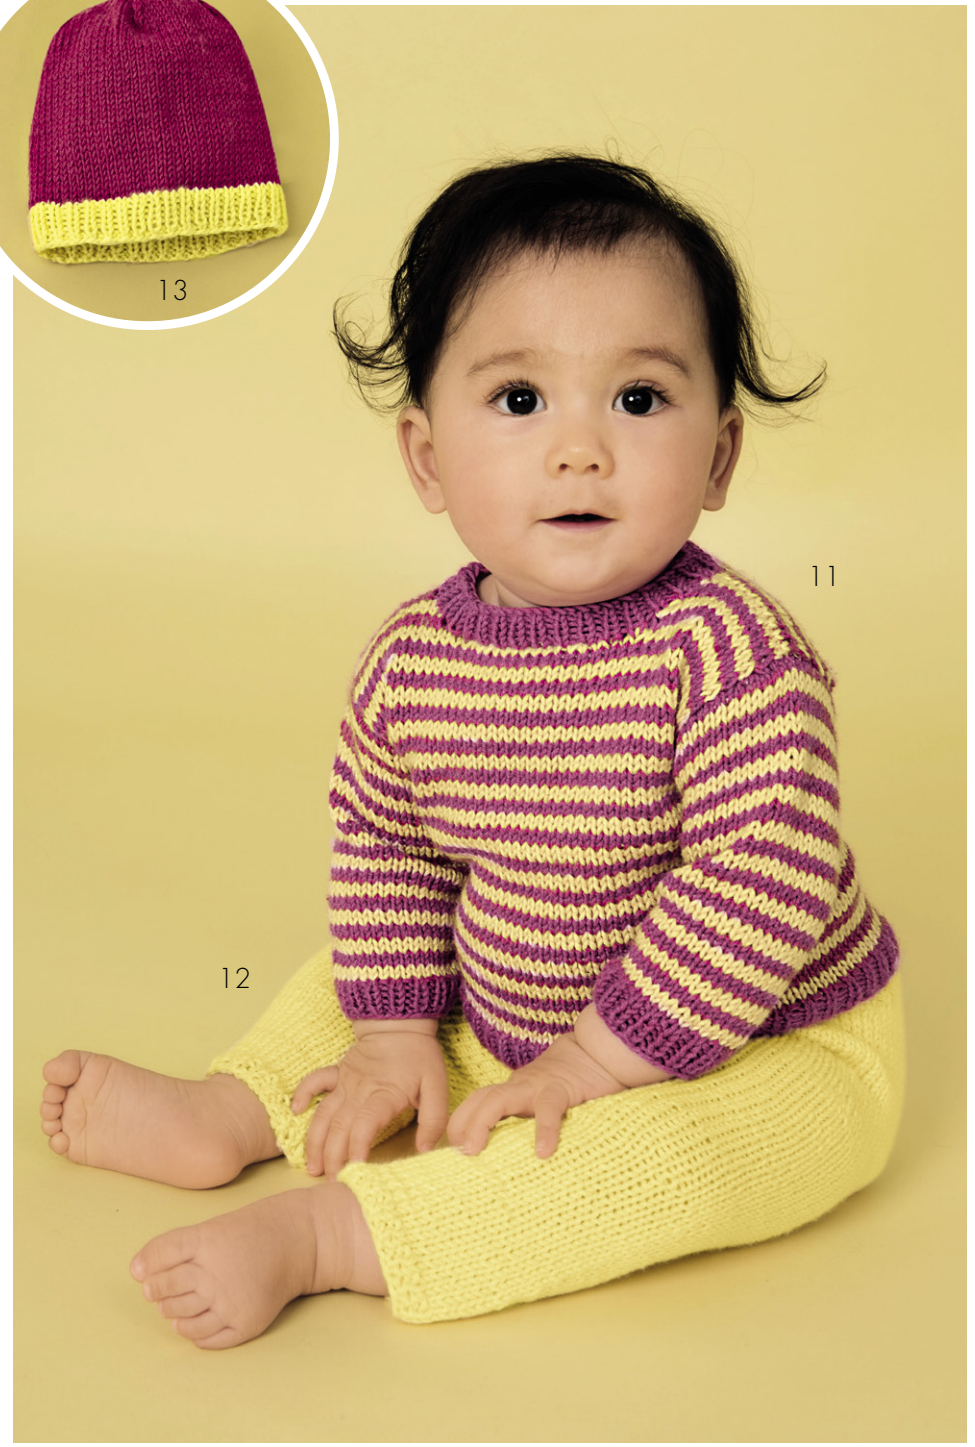

SOFTCOTTON

Kids & Babys

EUR 2,-

MODE
MIT
WOLLE

s
o
f
t
2
c
o
t
t
o
n

s
o
f
t
3
c
o
t
t
o
n

s
o
f
t
4
c
o
t
t
o
n

s
o
f
t
5
c
o
t
t
o
n

14

15

16

17

s
o
f
t
28
c
o
t
t
o
n

s
o
f
t
29
c
o
t
t
o
n

18

24

21

19

25

22

20

23

26

MODE
MIT
WOLLE